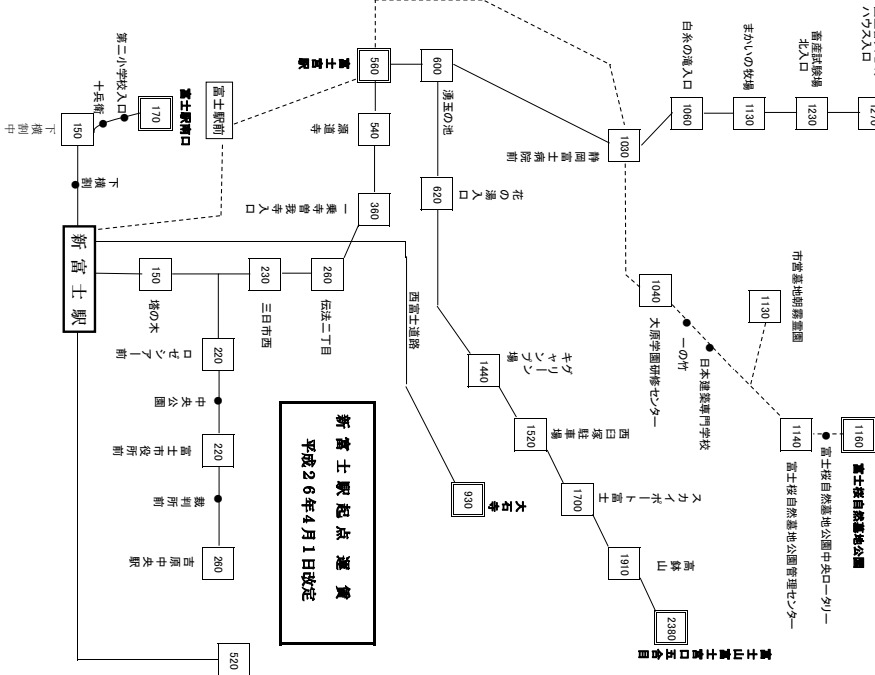

〜ご注意ください〜  
**新富士駅からの運賃表**となっております。  
 この運賃表は起点が**新富士駅**となります。  
 新富士駅〜○バス停や○バス停〜新富士駅の運賃のみ表示されています。  
 お間違いのないようお気をつけて下さい。

〜運賃の見方〜  
 例① 富士宮〜弓沢町: 150円  
 例② 富士宮〜源道寺: 150円  
 例③ 富士宮〜萩現: 190円  
 例④ 富士宮〜権現: 190円  
 ※途中乗車、途中下車(例えば源道寺〜権現の場合)は、この図ではわかりませんので、お手数ですが、お問い合わせください。  
 富士急静岡バス(0545-71-2495)

新富士駅起点運賃  
 平成26年4月1日改定