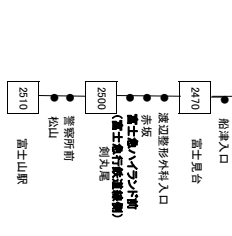

〜ご注意ください〜  
**新富士駅からの運賃表**となっております。  
 この運賃表は起点が**新富士駅**となります。  
 新富士駅〜○バス停や○バス停〜新富士駅の運賃のみ表示されています。  
 お間違いのないようお気をつけて下さい。

〜運賃の見方〜  
 例① 富士宮〜弓沢町: 150円  
 例② 富士宮〜源道寺: 150円  
 例③ 富士宮〜萩現: 190円  
 例④ 富士宮〜権現: 190円  
 ※途中乗車、途中下車(例えば源道寺〜権現の場合)は、この図ではわかりませんので、お手数ですが、お問い合わせください。  
 富士急静岡バス(0545-71-2495)