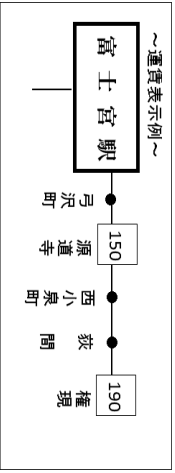

〜ご注意ください〜  
**新富士駅からの運賃表**となっております。  
 この運賃表は起点が**新富士駅**となります。  
 新富士駅〜○バス停や○バス停〜新富士駅の運賃のみ表示されています。  
 お間違いのないようお気をつけて下さい。

〜運賃の見方〜  
 例① 富士宮〜弓沢町: 150円  
 例② 富士宮〜源道寺: 150円  
 例③ 富士宮〜萩現: 190円  
 例④ 富士宮〜権現: 190円  
 ※途中乗車、途中下車(例えば源道寺〜権現の場合)は、この図ではわかりませんので、お手数ですが、お問い合わせください。  
 富士急静岡バス(0545-71-2495)